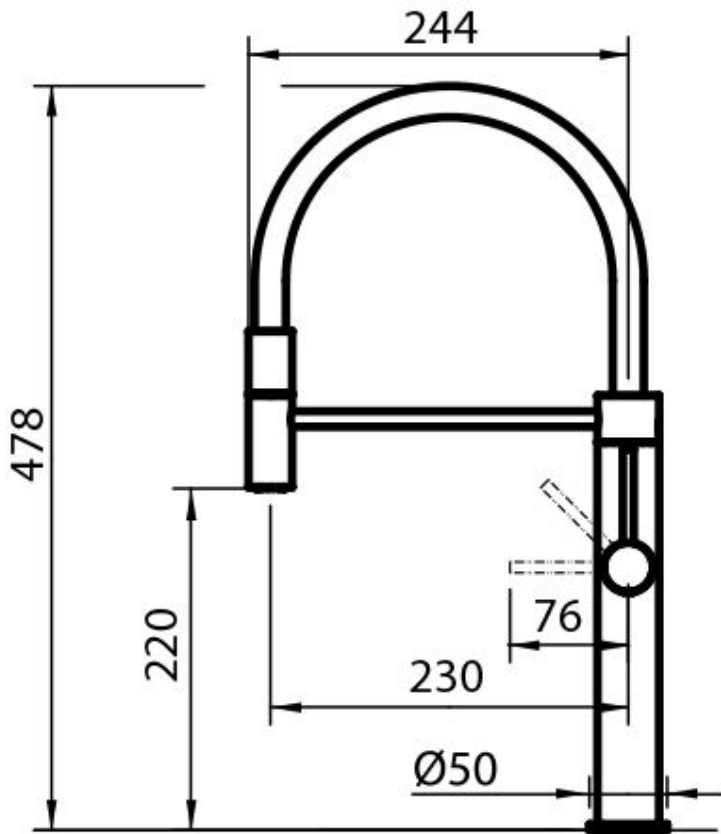

Angolo di rotazione

360°

Base d'appoggio ø50 mm

Cartuccia Con dischi ceramici

Foro mixer ø35 mm

Parti estetiche Parti estetiche in acciaio AISI 316 con trattamento PVD

Spessore max top 40 mm

DATI TECNICI